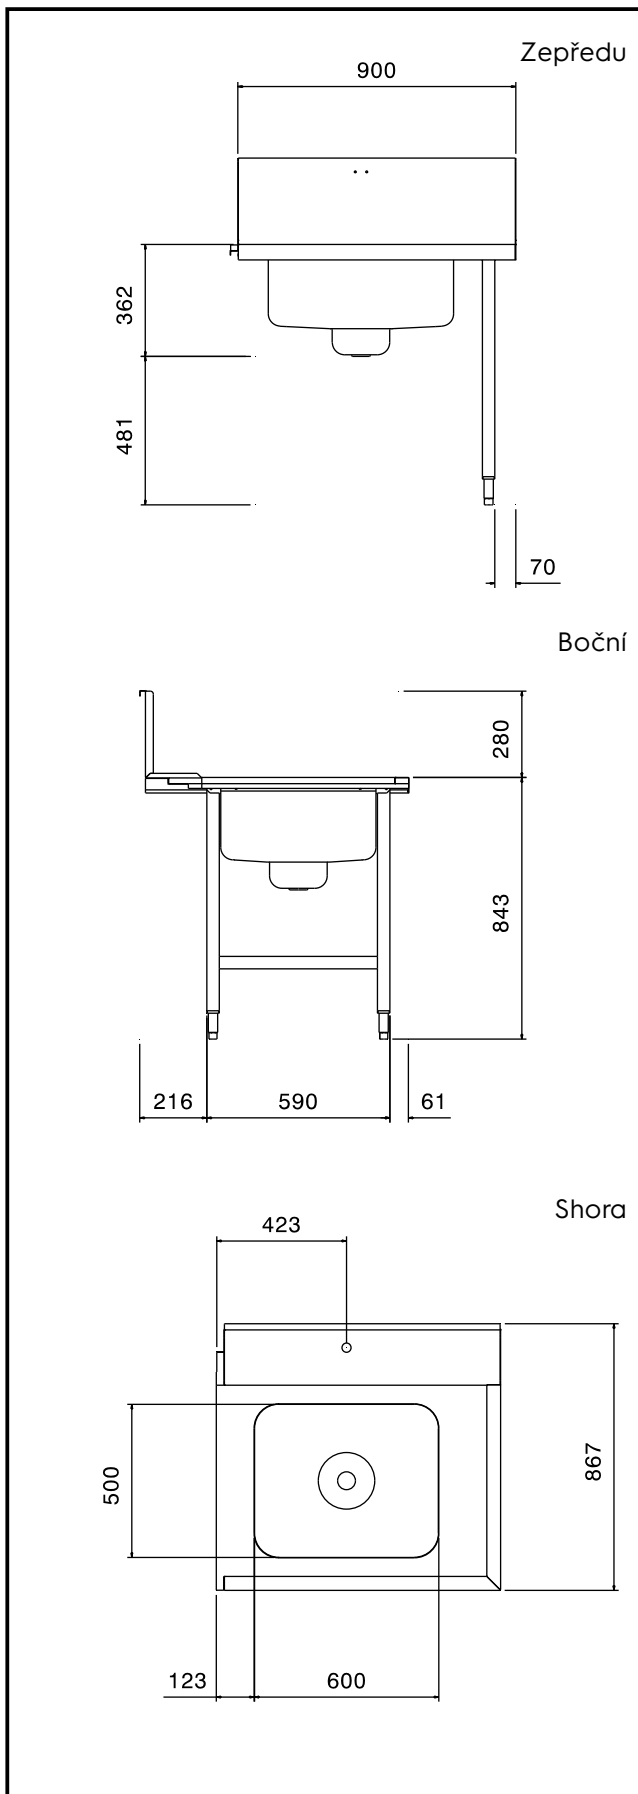

**865357 (BHPPTB09R)**

Nerezový předmývací stůl s
dřezem 700x500x250mm k
průchozí myčce černého
nádobí, zadní límec 300mm,
vč. filtr.koše na odpadu,
posun zprava doleva,
900mm.

Zkrácená specifikace

Položka č. _____

Pro instalaci k průchozí myčce černého nádobí. Konstrukce z nerez oceli AISI304, horní nerez deska s okraji proti stékání vody, zadní protiostržkový límec 300mm. 2 výškově stavitelné čtvercové nohy 40x40mm. Předmývací dřez 700x500x250mm vč. filtr.koše na odpadu. Směr posunu koše zprava doleva.

Konstrukce

- Konstrukce z kvalitní nerez ocele třídy AISI304
- Standardně se stoly na jedné straně upevňují na myčku a na druhé straně jsou opatřeny výškově stavitelnými nohami.
- Hladké leštěné povrchy usnadňující čištění.
- Nerezové čtvercové trubkové nohy 40x40mm.
- Zvýšené okraje stran zamezují stékání vody, náhodnému pádu/shození nádobí ze stolu a usnadňují čištění.

SCHVÁLENO: _____

Hlavní informace

Vnější rozměry, Šířka 865357 (BHPPTB09R)	900 mm
Vnější rozměry, Hloubka	867 mm
Vnější rozměry, Výška	1123 mm
Netto váha:	8 kg
Směr posunu koše:	zprava doleva